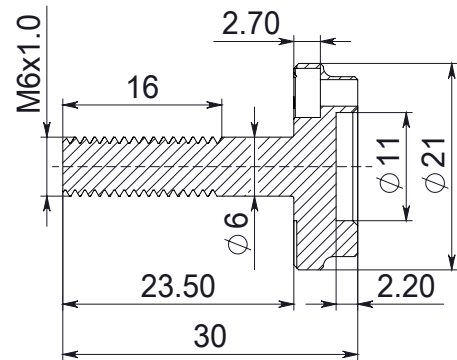

3- $\phi$ 4.0子弹金插  
3- $\phi$ 4.0 GBC

SKYWALKER-2826SL