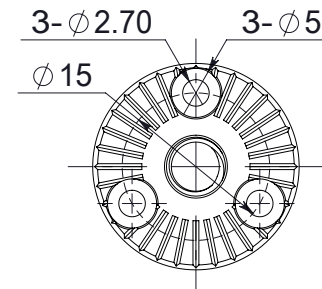

3- $\phi$ 4.0子弹金插  
3- $\phi$ 4.0 GBC

SKYWALKER-2826SL