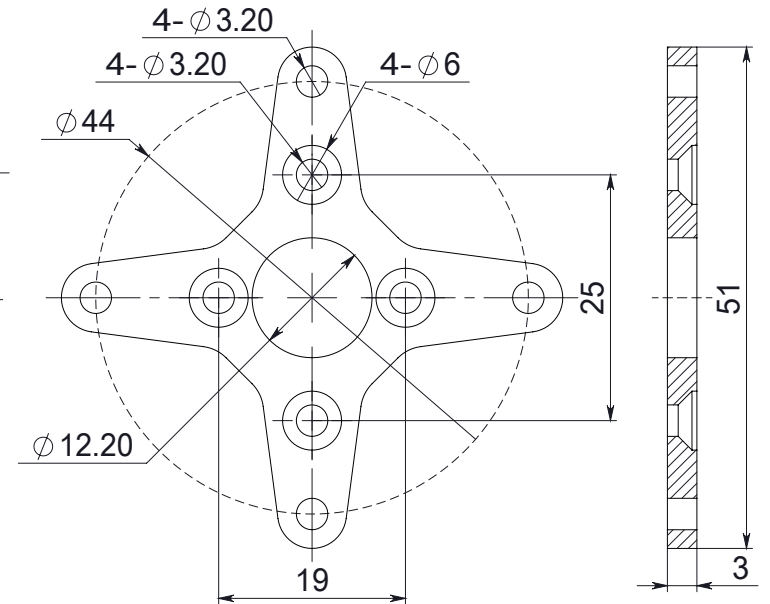

3- $\phi$ 4.0子弹金插  
3- $\phi$ 4.0 GBC

SKYWALKER-2826SL