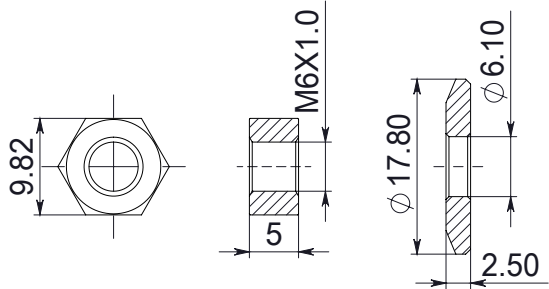

3- $\phi$ 4.0子弹金插  
3- $\phi$ 4.0 GBC

SKYWALKER-2826SL