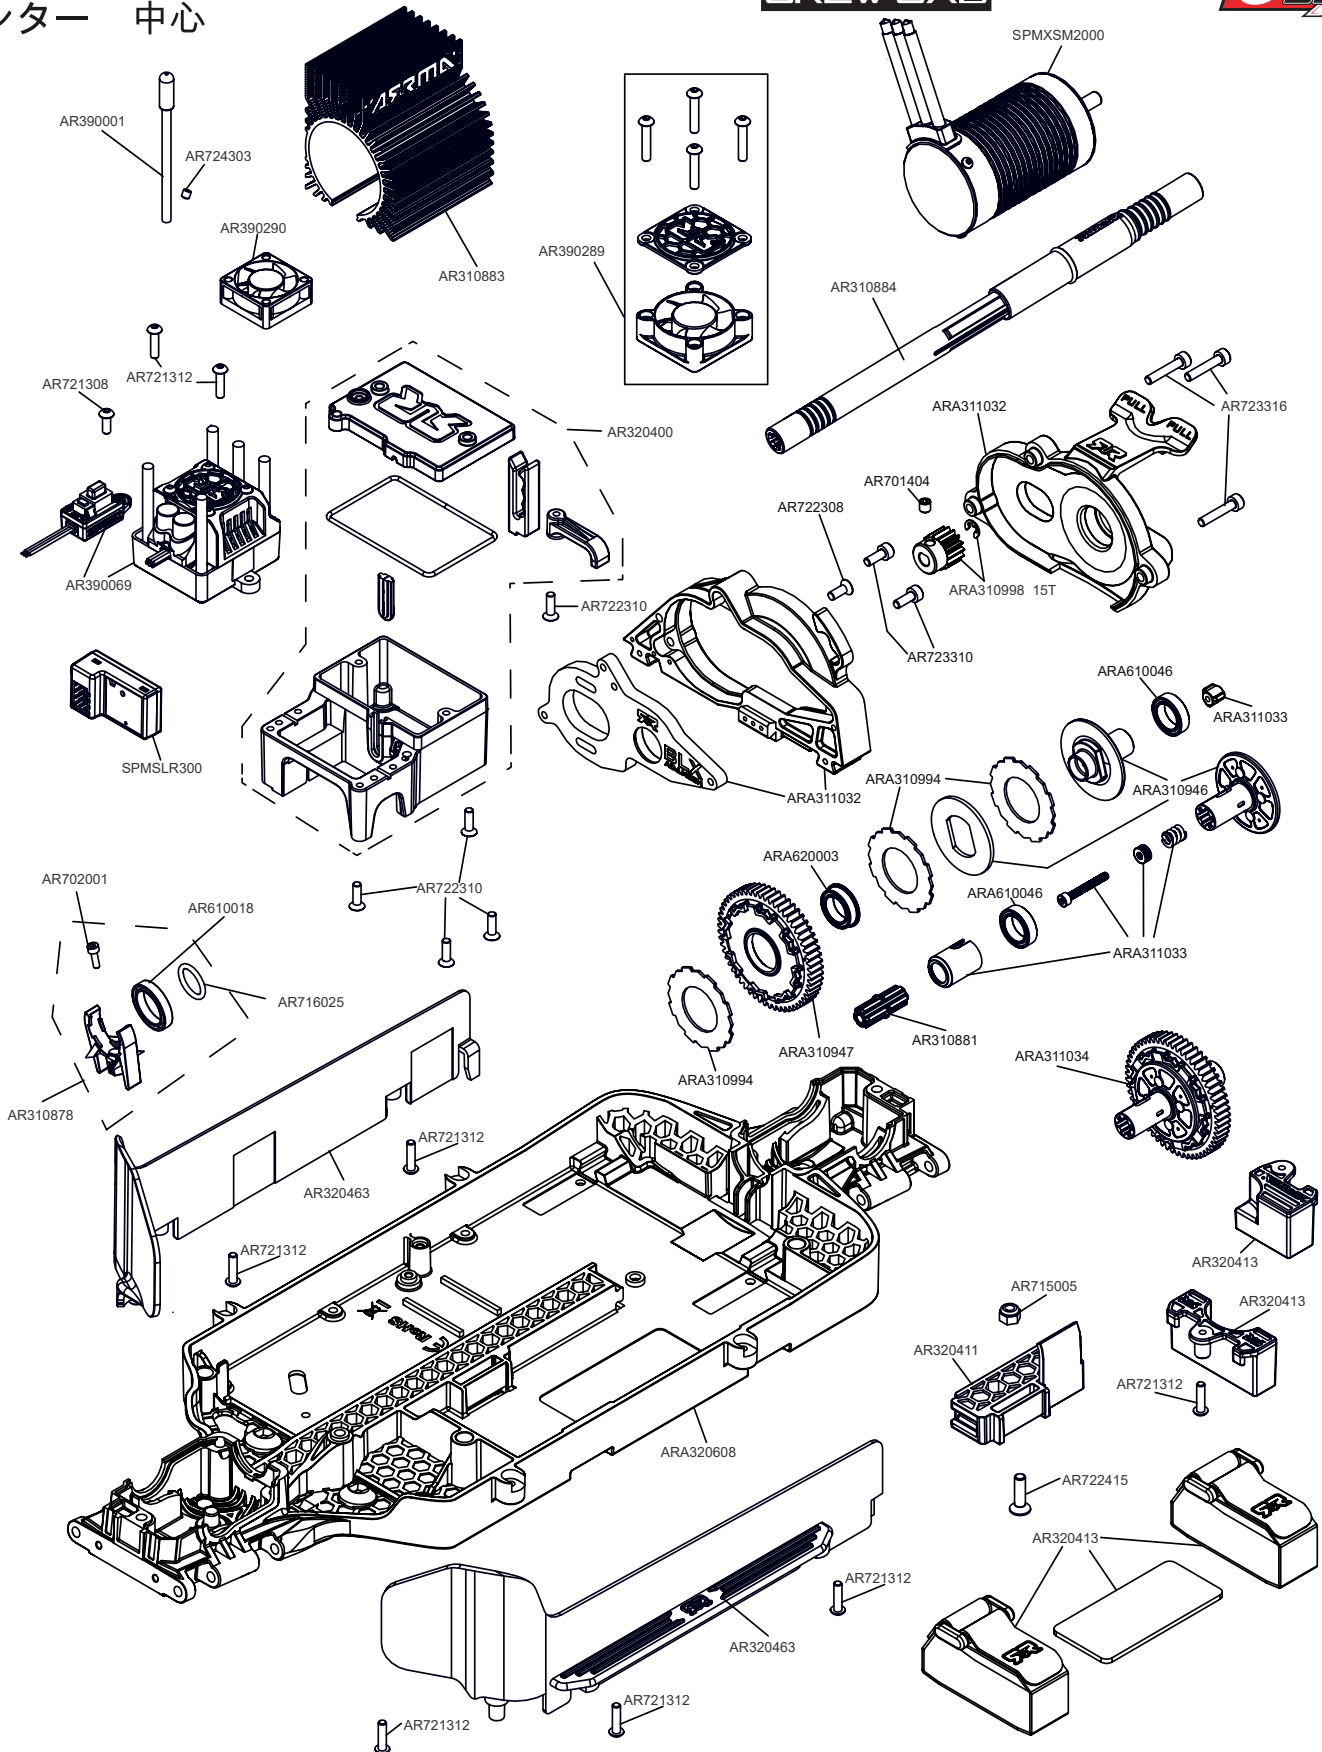

Body & Tire Karosserie & Reifen
Carrosserie & Pneu
Cuerpo & Neumático
车身及轮胎 ボディとタ

PRE GLUED

- AR550052 BLACK
- AR550053 BLACK CHROME

TIRE
AR520051

- WHEELS
- AR510116 BLACK
 - AR510117 BLACK CHROME

Front Vorne Avant
Delantero フロント 前

Centre Center
 Centre Centro
 センター 中心

Rear Hinten Arrière
Trasero リア后

Differential Differential Différentiel
 Diferencial 差动 差動

Shocks Stoßdämpfer Amortisseur
Amortiguador 減震器 ショックアブソーバ

Front Vorne Avant
Delantero フロント 前