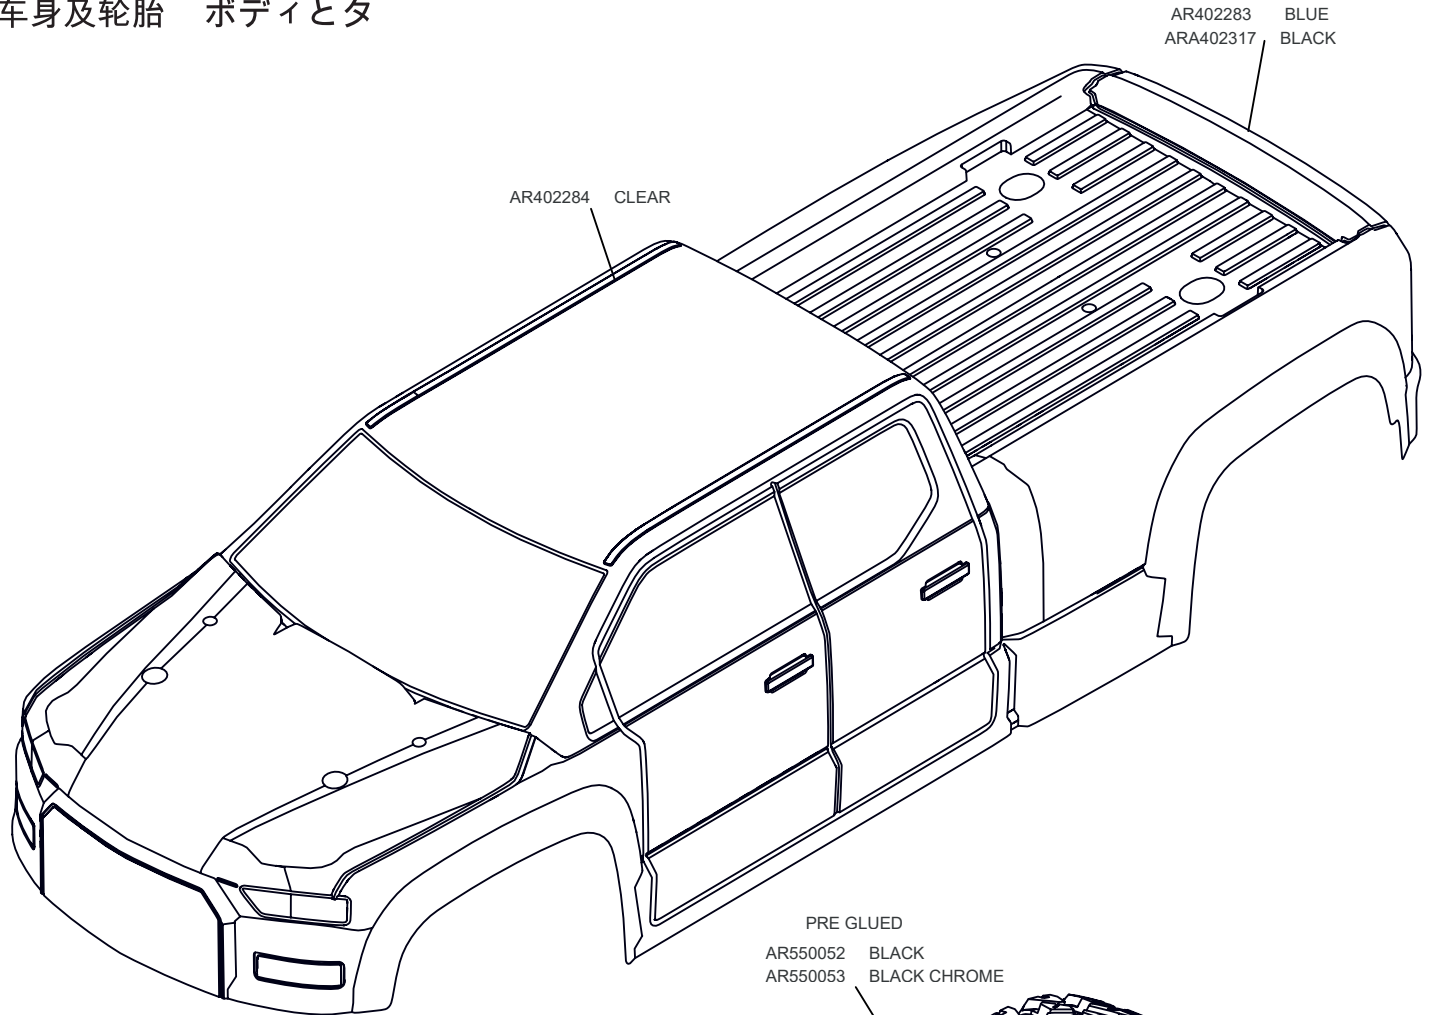

Body & Tire Karosserie & Reifen
Carrosserie & Pneu
Cuerpo & Neumático
车身及轮胎 ボディとタ

PRE GLUED

- AR550052 BLACK
- AR550053 BLACK CHROME

TIRE
AR520051

- WHEELS
- AR510116 BLACK
 - AR510117 BLACK CHROME

Front Vorne Avant
Delantero フロント 前